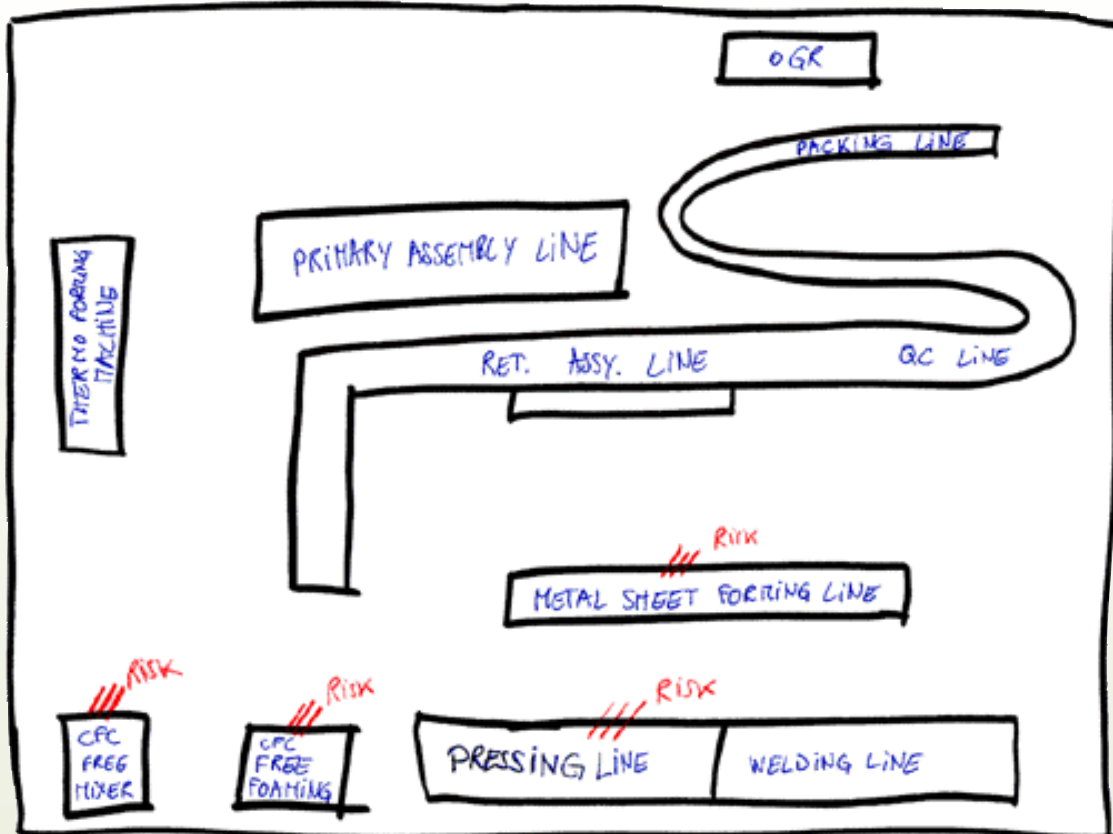

الملخص

تم تأسيس شركة مجمع الشرق الأوسط عام 1988 (550 موظف). تعمل الشركة على إنتاج الأجهزة الكهربائية المنزلية حيث تنتج الشركة ثلاجات صديقة للبيئة وتلفزيونات وغسالات وأجهزة أخرى. تقوم الشركة بتسويق منتجاتها وذلك ما بين السوق المحلي والأسواق العالمية والعربية المختلفة. تحتوي الشركة على أقسام تصنيع مختلفة: قسم تشكيل الصاج والدهان وتشكيل البلاستيك والخرائط والمنجرة وحقن البلاستيك. كما وقد حصلت الشركة على المركز الأول لخدمات الزبائن والاستشارات الفنية في الشرق الأوسط وشمال أفريقيا بجانب حصولها على شهادة ايزو 2000 ISO 9001. وقد قامت الشركة مجددا بتجديد خطوط الإنتاج لتصنيع الثلاجات والبرادات باستخدام الغازات الصديقة للبيئة CFC Free للمحافظة على طبقة الأوزون.

التطبيق

خلال تطبيق برنامج الخرائط البيئية لوحظ أن عشرة فروع تعمل بالهواء المضغوط تتعطل شهريا وتنتهي كنفائيات وذلك بسبب وجود رطوبة في الهواء المضغوط القادم إليها عبر خطوط الهواء الرئيسية والفرعية حيث قام المهندس المعني بتركيب مرشح على الخط الرئيسي للهواء يقوم بتجفيف الهواء القادم بشكل تام 100% مما نتج عنه إنهاء مشكلة الأعطال والنفائيات. كما لوحظ من قبل مشرف السلامة العامة أن نظام الإطفاء القديم لا يلبي الغرض المطلوب منه من حيث سوء توزيعه داخل أقسام المصنع المختلفة حيث تم تركيب نظام جديد يضم نظام إطفاء إلكتروني. كما لوحظ وجود غرامات مرتفعة مضافة لفاتورة الكهرباء الشهرية تسمى غرامات معامل القدرة factor Power تفرض على الشركات التي لا تملكها وقد قامت الشركة بتركيب نظام لتعديل معامل القدرة وتخلصت من الغرامات.

• الخرائط البيئية